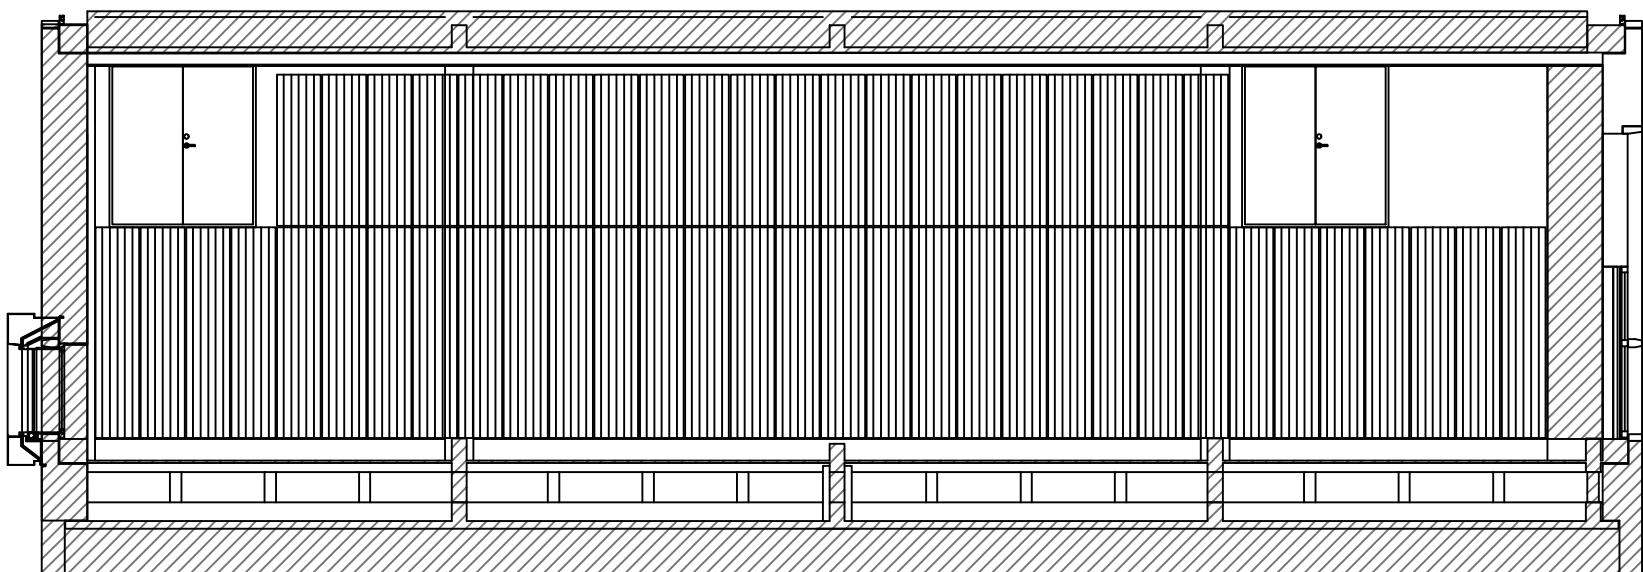

hoogte onder dwarsbalk: 4,92m  
 hoogte langs balk: 4,84m  
 hoogte onder grid: 4,92m

<b>STUK</b>	
productie - production:	
schaal - scale:	plaats - place:
<b>1/100</b>	<b>labozaal</b>
<small>Naamsestraat 66 B-3000 Leuven          tel: +32 16 320 300 fax: +32 16 320 330</small>	