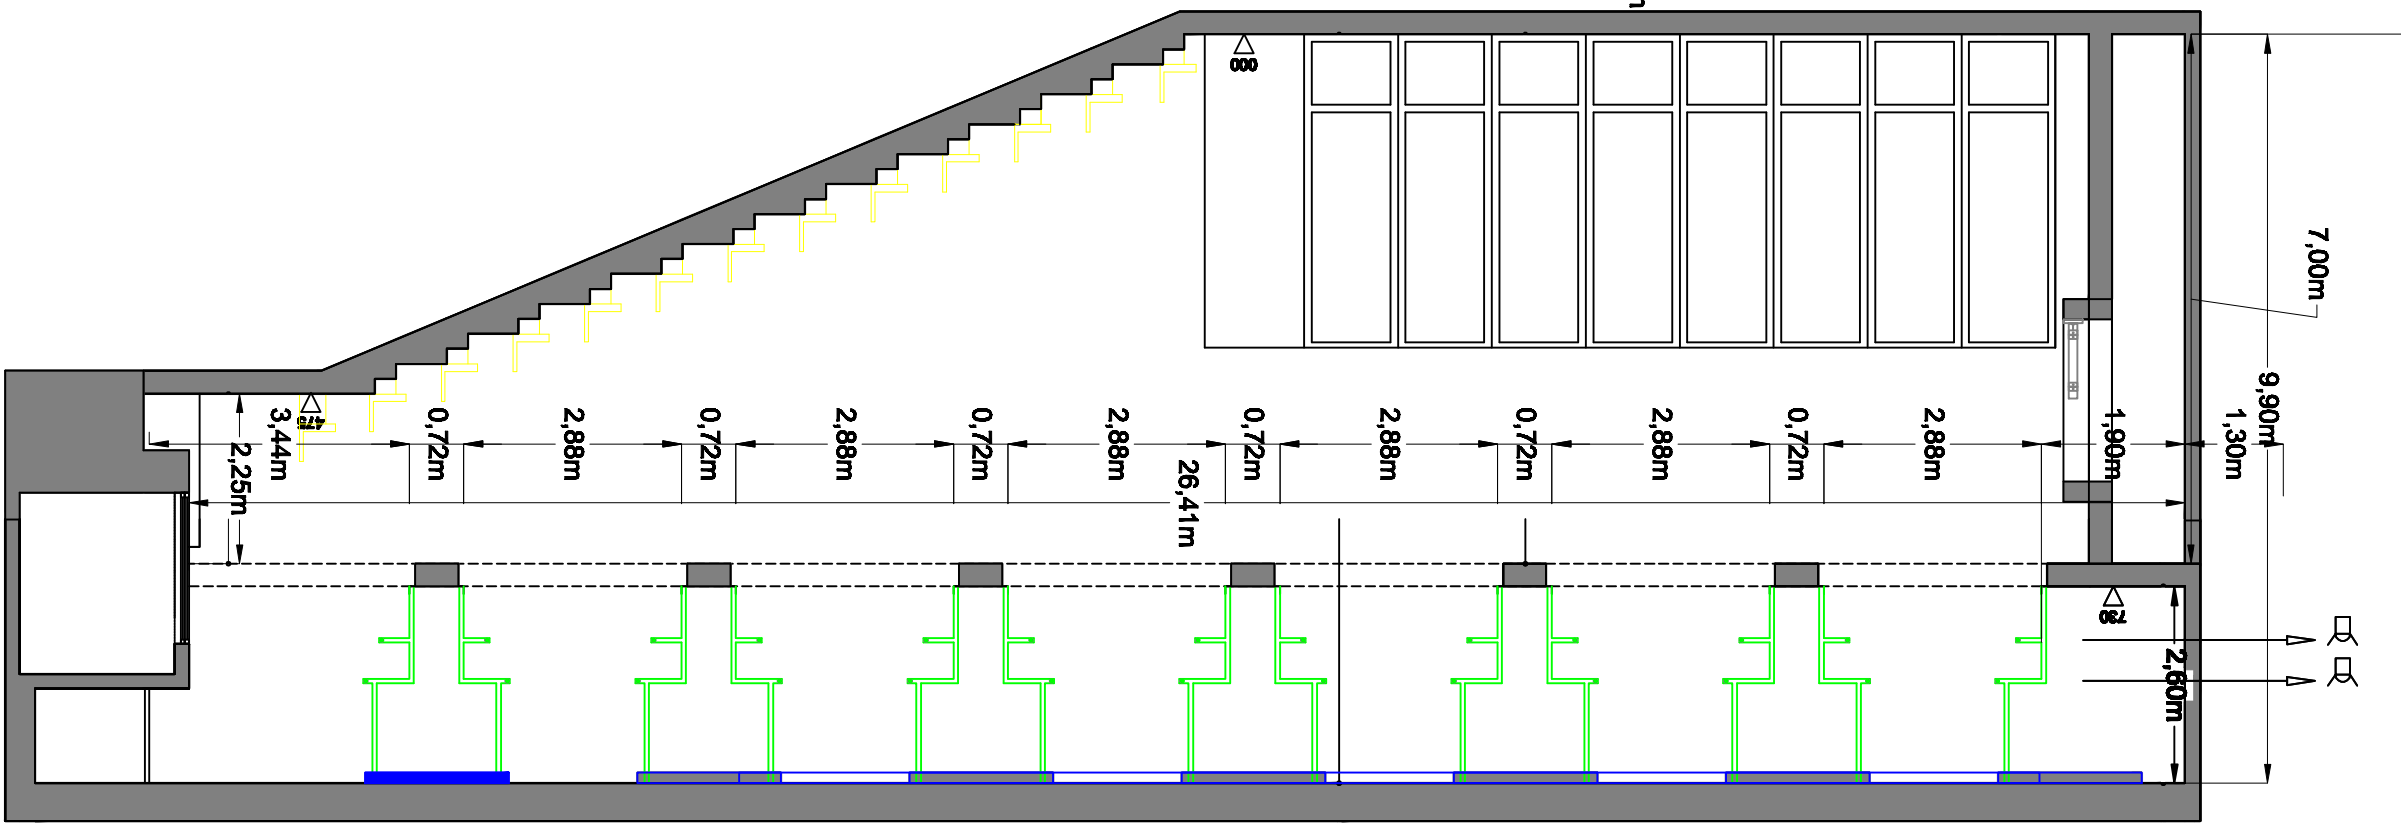

12.00m

STUK

produkte - products

PRODUKTIE

1/100

SOETEZAAL

Nieuwsteenhof 88 B-3000 Leuven
 tel: +32 16 320 300 fax: +32 16 320 390

DATEM

PLANNO